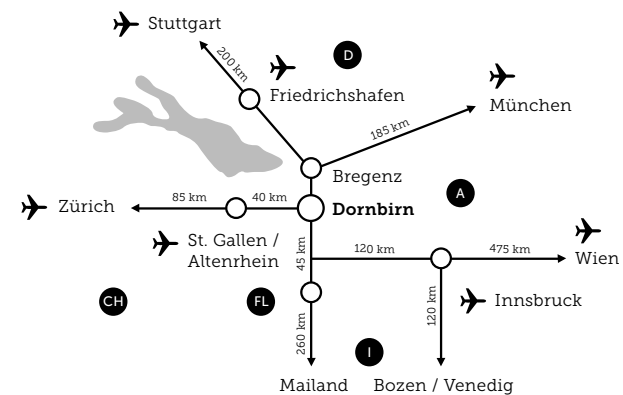

Öffnungszeiten

08. – 10. Juli 2016
täglich 11 bis 19 Uhr

Eintrittspreise

Einzelkarte € 12,00, ermäßigt € 10,00

Online-Tickets

Online-Ticket € 10,00 im Vorverkauf
unter www.artbodensee.info

Kontakt

artbodensee@messedornbirn.at
Tel. +43 5572 305-0

Die Art Bodensee ist eine geschützte
Marke der Messe Dornbirn.

STADT DORNBI RN

UNIQA

Kunsthaus Bregenz

KUNSTMUSEUM
LIECHTENSTEIN

KUNST
MUSEUM
ST. GALLEN

Bündner Kunstmuseum
Museum d'art dal Grischun
Museo d'arte dei Grigioni

vorarlberg museum

Heinrich Gebert
Kulturstiftung Appenzell

kunstraumdornbirn

Anreise mit dem Auto oder Flugzeug
Siehe unter **Anreise und Unterkunft**
auf www.artbodensee.info

Anreise mit Bus und Bahn
Ab dem Hauptbahnhof Dornbirn mit
den Stadtbus-Linien 1, 4, 5, 6 oder 8 und
den Landbus-Linien 50 und 52 direkt
zum Messegelände.

Kostenlose Führungen
täglich um 12, 14, 16 und 18 Uhr
Treffpunkt: Besucher-Info im Foyer
(Haupteingang F)

Kunst Kids
Kinderführungen, Mal- und Modellierwork-
shops für Kinder von 6 bis 12 Jahren, täglich
12 – 18 Uhr

SOMMER
KUNSTMESSE
DORNBI RN/A

08 – 10 JULI 2016
FR / SA / SO
11 – 19 UHR

ART
BODENSEE

www.artbodensee.info
www.facebook.com/artbodensee
artbodensee@messedornbirn.at, T +43 5572 305-0