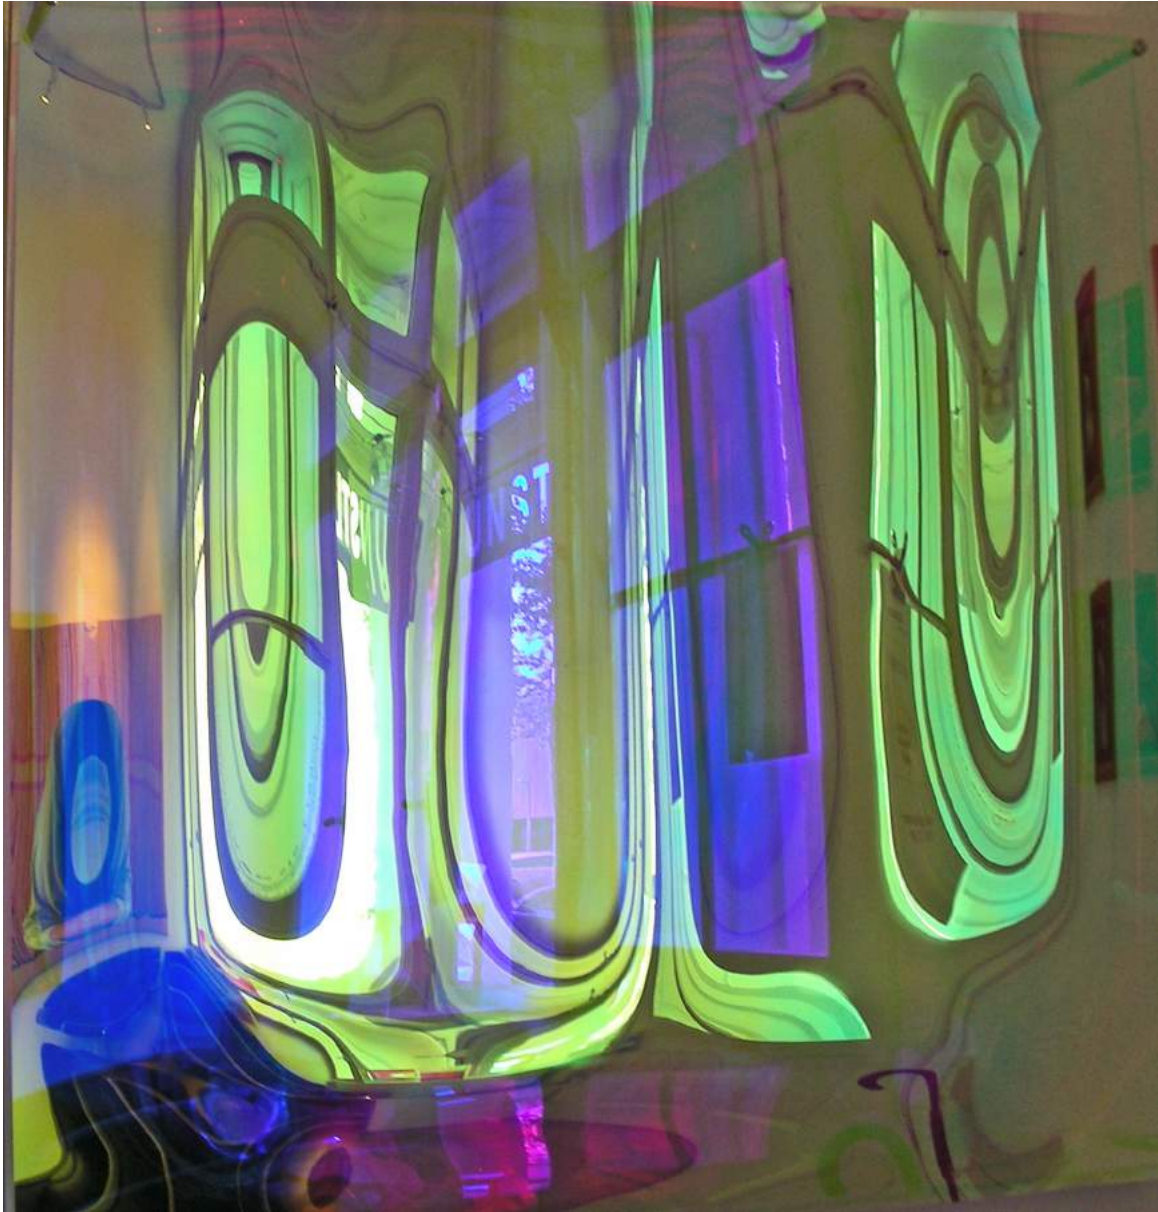

Werkverzeichnis Heinrich Bobst

Raumobjekte Acrylglas/Glas

2022

Raumobjekt 090322

(Acrylglas dichroitisch beschichtet / ca. 92 x 92 x 7 c)

Raumobjekt 090322

(Acrylglas dichroitisch beschichtet / ca. 92 x 92 x 7 c)

Raumobjekt 090322

(Acrylglas dichroitisch beschichtet / ca. 92 x 92 x 7 cm)

Raumobjekt 090322

(Acrylglas dichroitisch beschichtet / ca. 92 x 92 x 7 cm)

Raumobjekt 100322

(Acrylglas dichroitisch beschichtet / ca. 92 x 92 x 7 cm)

Raumobjekt 100322

(Acrylglas dichroitisch beschichtet / ca. 92 x 92 x 7 cm)

Raumobjekt 100322

(Acrylglas dichroitisch beschichtet / ca. 92 x 92 x 7 cm)

Raumobjekt 100322

(Acrylglas dichroitisch beschichtet / ca. 92 x 92 x 7 cm)