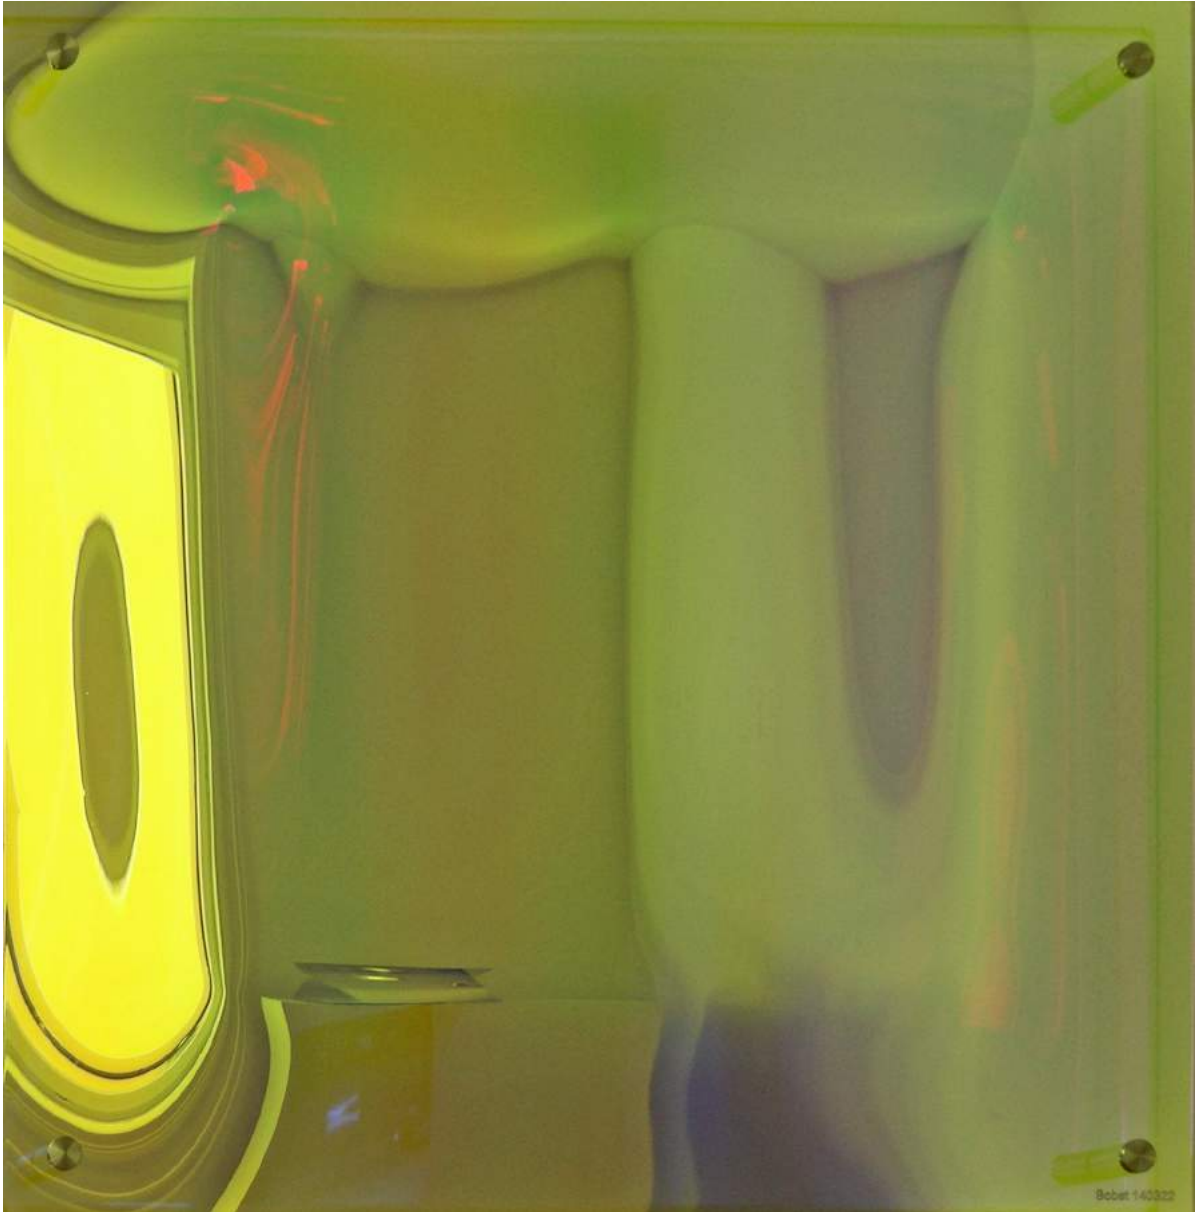

Raumobjekt 140322

(Acrylglas dichroitisch beschichtet / ca. 46 x 46 x 7 cm)