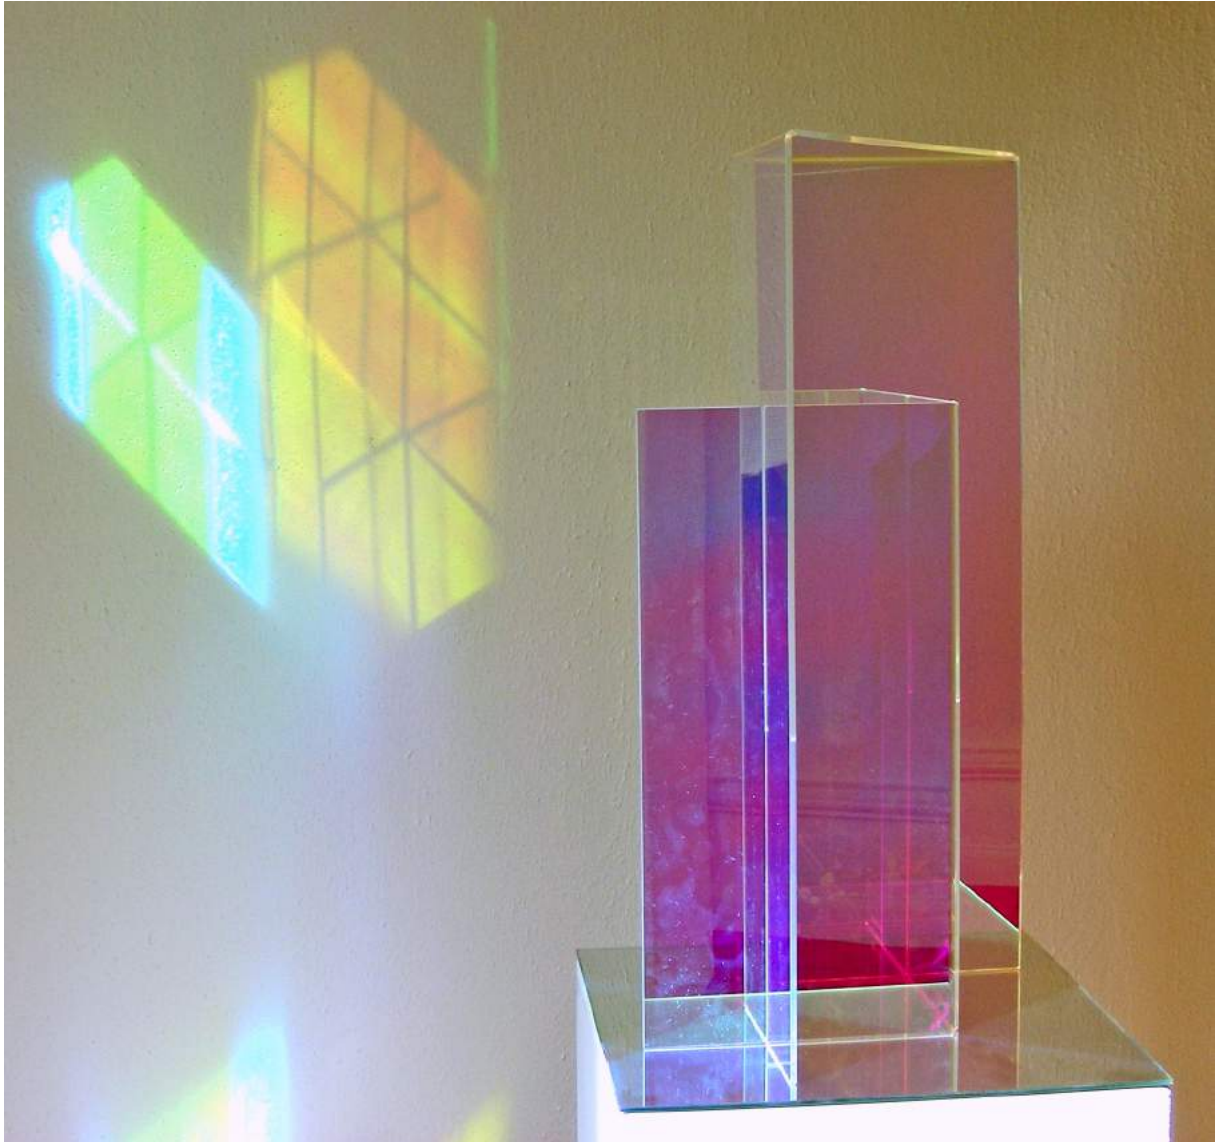

Werkverzeichnis Heinrich Bobst

Raumobjekte Acrylglas/Glas

2022

Raumobjekt 090322

(Acrylglas dichroitisch beschichtet / ca. 92 x 92 x 7 c)

Raumobjekt 090322

(Acrylglas dichroitisch beschichtet / ca. 92 x 92 x 7 c)

Raumobjekt 090322

(Acrylglas dichroitisch beschichtet / ca. 92 x 92 x 7 cm)

Raumobjekt 090322

(Acrylglas dichroitisch beschichtet / ca. 92 x 92 x 7 cm)

Raumobjekt 100322

(Acrylglas dichroitisch beschichtet / ca. 92 x 92 x 7 cm)

Raumobjekt 140322

(Acrylglas dichroitisch beschichtet / ca. 46 x 46 x 7 cm)

Raumobjekt 150322

(Acrylglas dichroitisch beschichtet / ca. 15 x 26 x 51 cm)

Raumobjekt 150322

(Acrylglas dichroitisch beschichtet / ca. 15 x 26 x 51 cm)

Raumobjekt 150322

(Acrylglas dichroitisch beschichtet / ca. 15 x 26 x 51 cm)

Raumobjekt 150322

(Acrylglas dichroitisch beschichtet / ca. 15 x 26 x 51 cm)