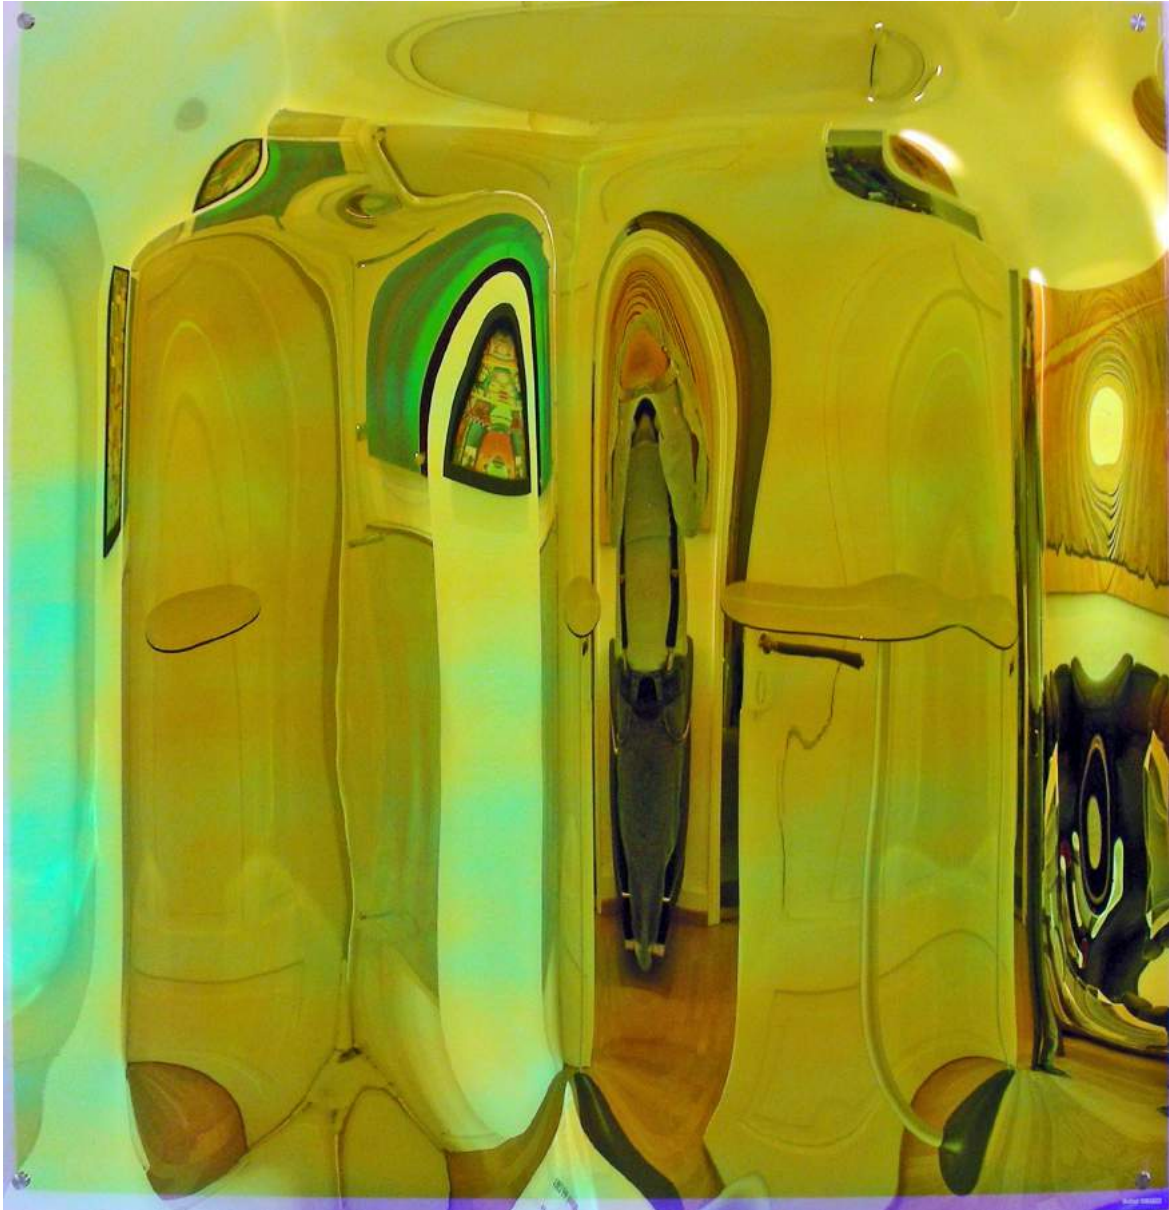

Werkverzeichnis Heinrich Bobst

Raumobjekte Acrylglas/Glas

2022

Raumobjekt 090322

(Acrylglas dichroitisch beschichtet / ca. 92 x 92 x 7 c)

Raumobjekt 090322

(Acrylglas dichroitisch beschichtet / ca. 92 x 92 x 7 c)

Raumobjekt 090322

(Acrylglas dichroitisch beschichtet / ca. 92 x 92 x 7 cm)

Raumobjekt 090322

(Acrylglas dichroitisch beschichtet / ca. 92 x 92 x 7 cm)

Raumobjekt 100322

(Acrylglas dichroitisch beschichtet / ca. 92 x 92 x 7 cm)

Raumobjekt 100322

(Acrylglas dichroitisch beschichtet / ca. 92 x 92 x 7 cm)

Raumobjekt 100322

(Acrylglas dichroitisch beschichtet / ca. 92 x 92 x 7 cm)

Raumobjekt 100322

(Acrylglas dichroitisch beschichtet / ca. 92 x 92 x 7 cm)