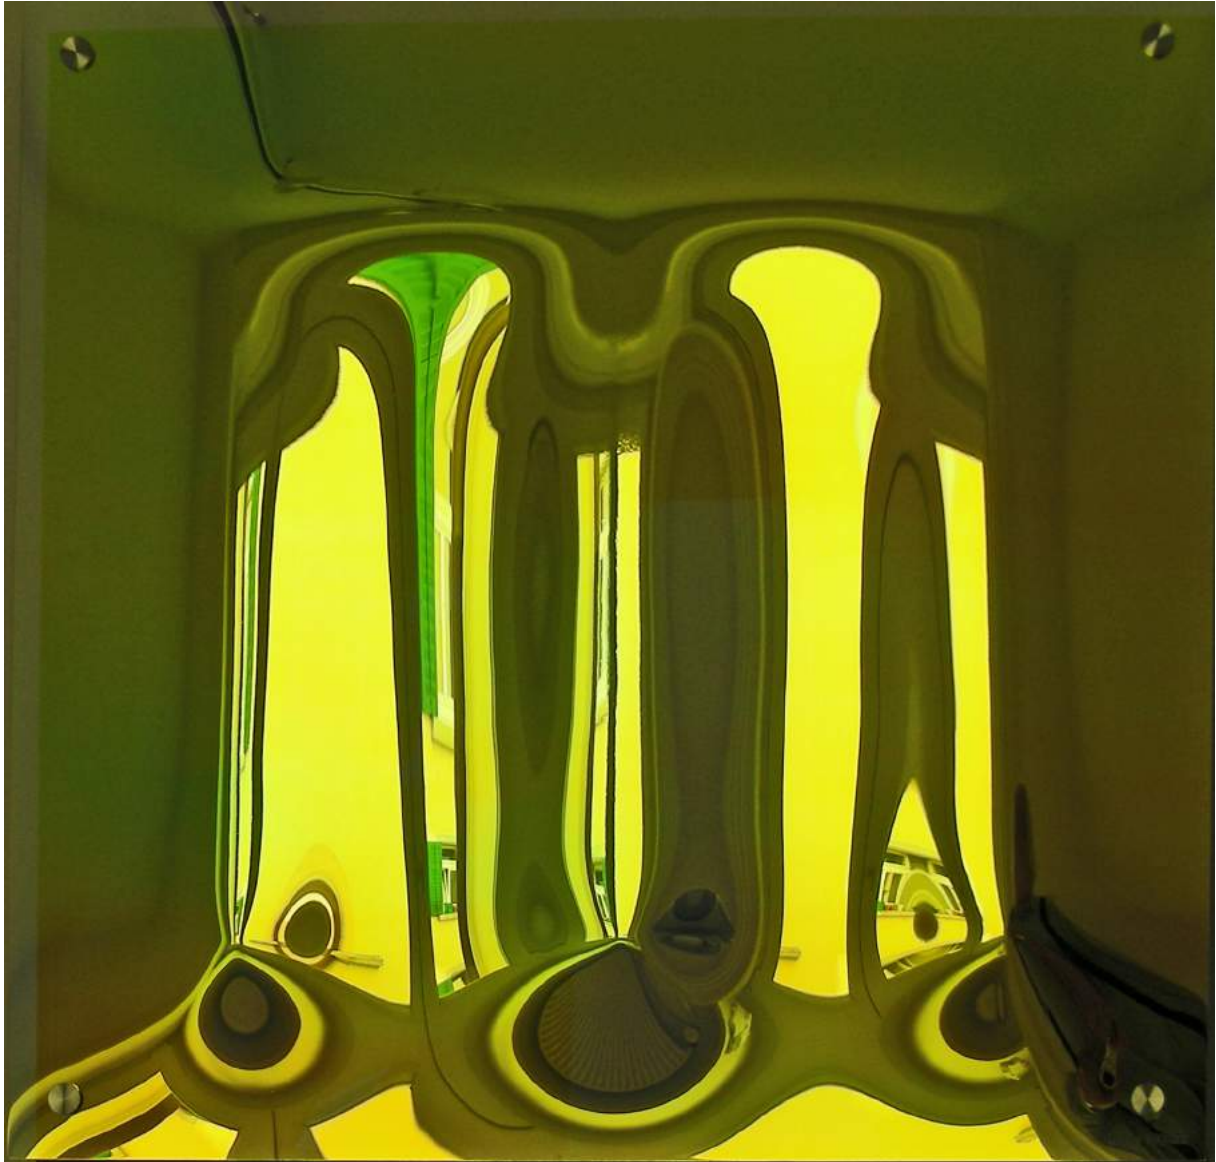

Raumobjekt 130322

(Acrylglas dichroitisch beschichtet / ca. 46 x 46 x 7 cm)