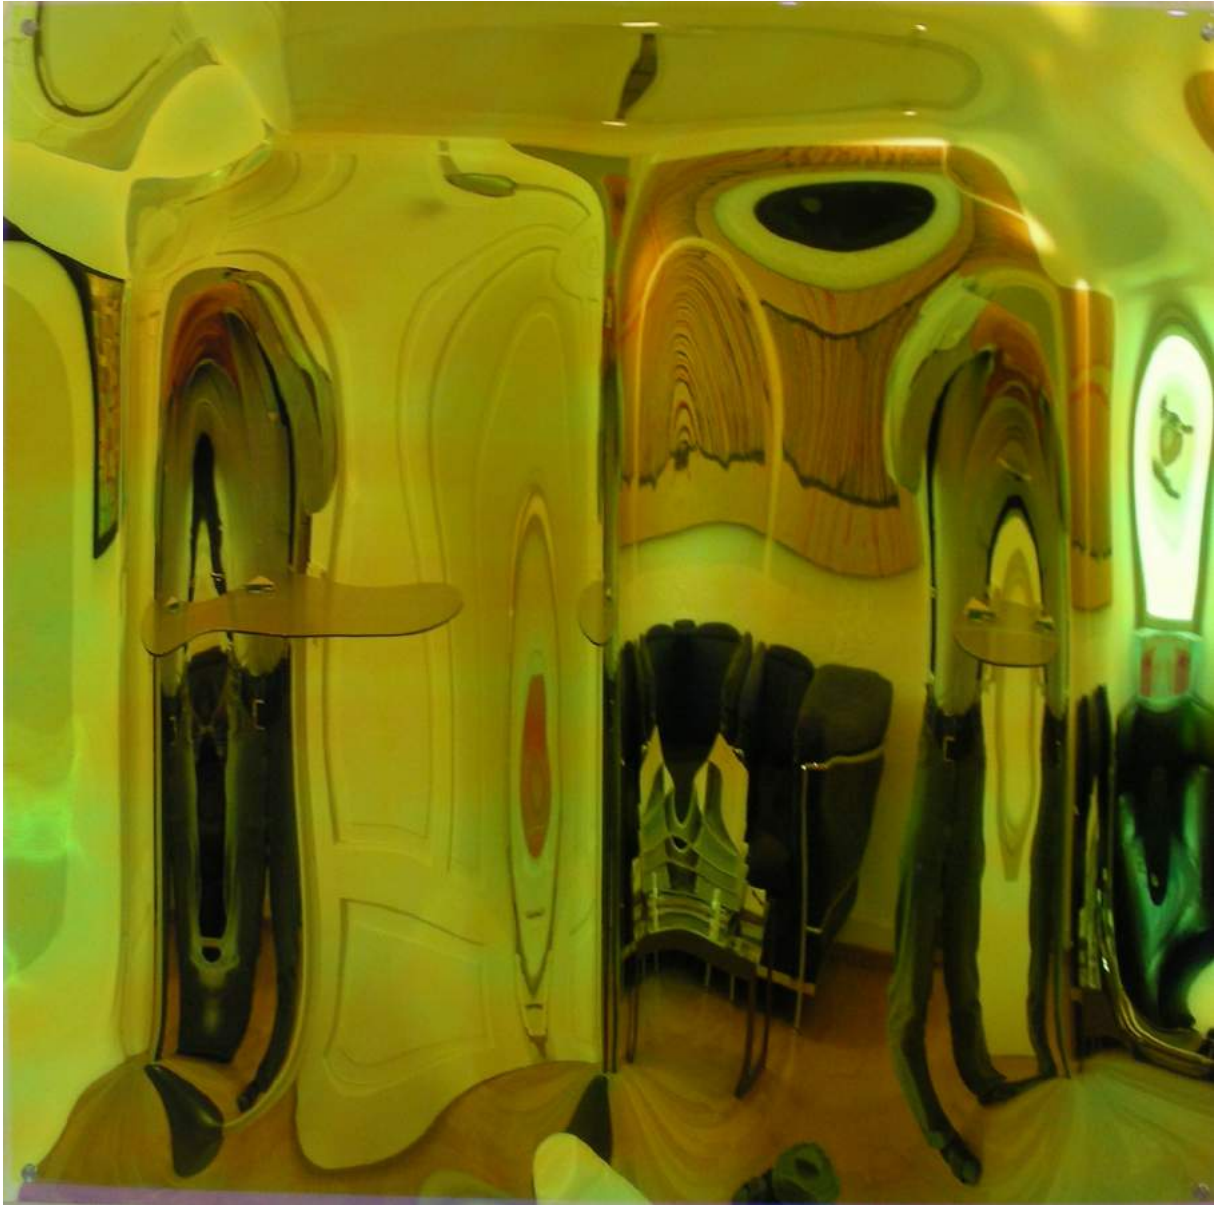

Werkverzeichnis Heinrich Bobst

Raumobjekte Acrylglas/Glas

2022

Raumobjekt 090322

(Acrylglas dichroitisch beschichtet / ca. 92 x 92 x 7 c)

Raumobjekt 090322

(Acrylglas dichroitisch beschichtet / ca. 92 x 92 x 7 c)

Raumobjekt 090322

(Acrylglas dichroitisch beschichtet / ca. 92 x 92 x 7 cm)

Raumobjekt 090322

(Acrylglas dichroitisch beschichtet / ca. 92 x 92 x 7 cm)

Raumobjekt 100322

(Acrylglas dichroitisch beschichtet / ca. 92 x 92 x 7 cm)

Raumobjekt 100322

(Acrylglas dichroitisch beschichtet / ca. 92 x 92 x 7 cm)

Raumobjekt 100322

(Acrylglas dichroitisch beschichtet / ca. 92 x 92 x 7 cm)

Raumobjekt 100322

(Acrylglas dichroitisch beschichtet / ca. 92 x 92 x 7 cm)