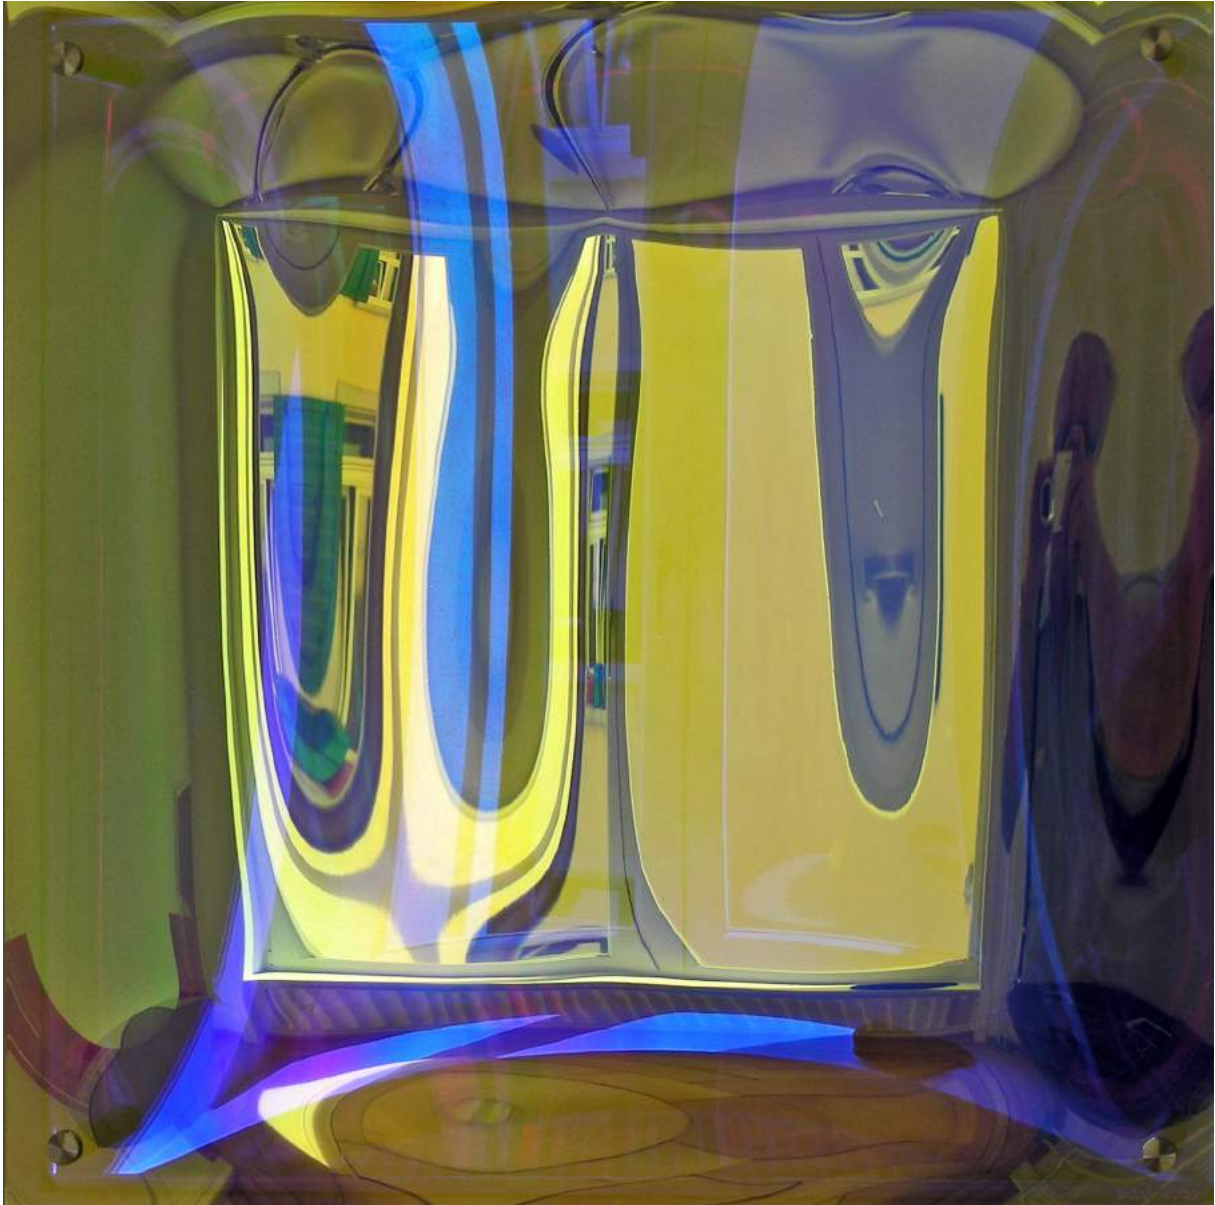

Raumobjekt 140322

(Acrylglas dichroitisch beschichtet / ca. 46 x 46 x 7 cm)