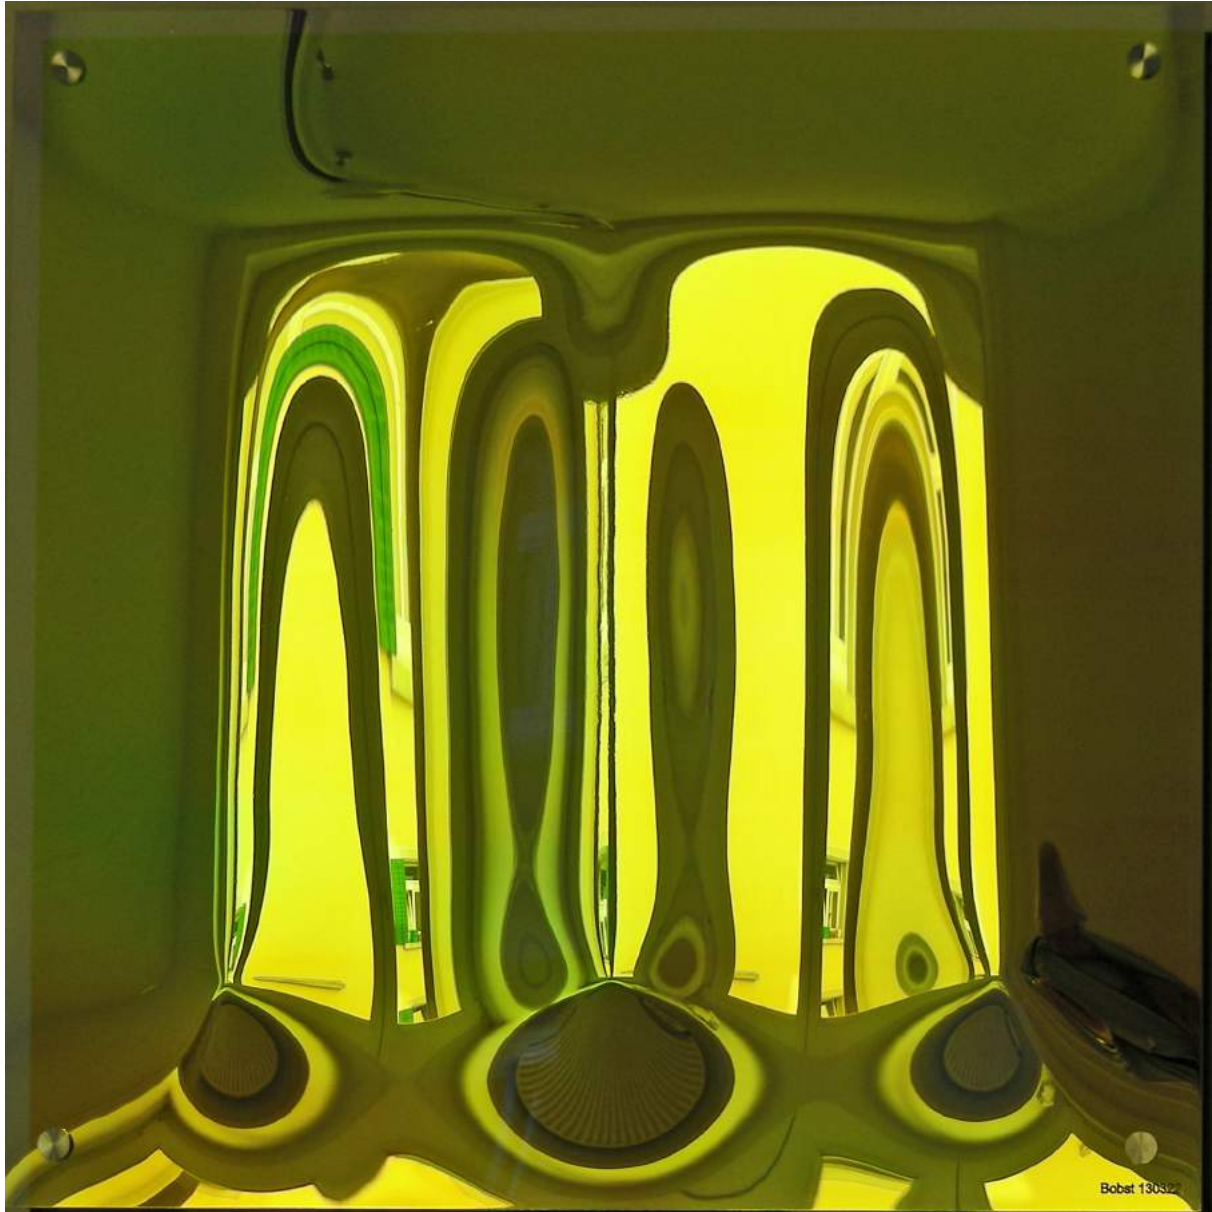

Raumobjekt 130322

(Acrylglas dichroitisch beschichtet / ca. 46 x 46 x 7 cm)