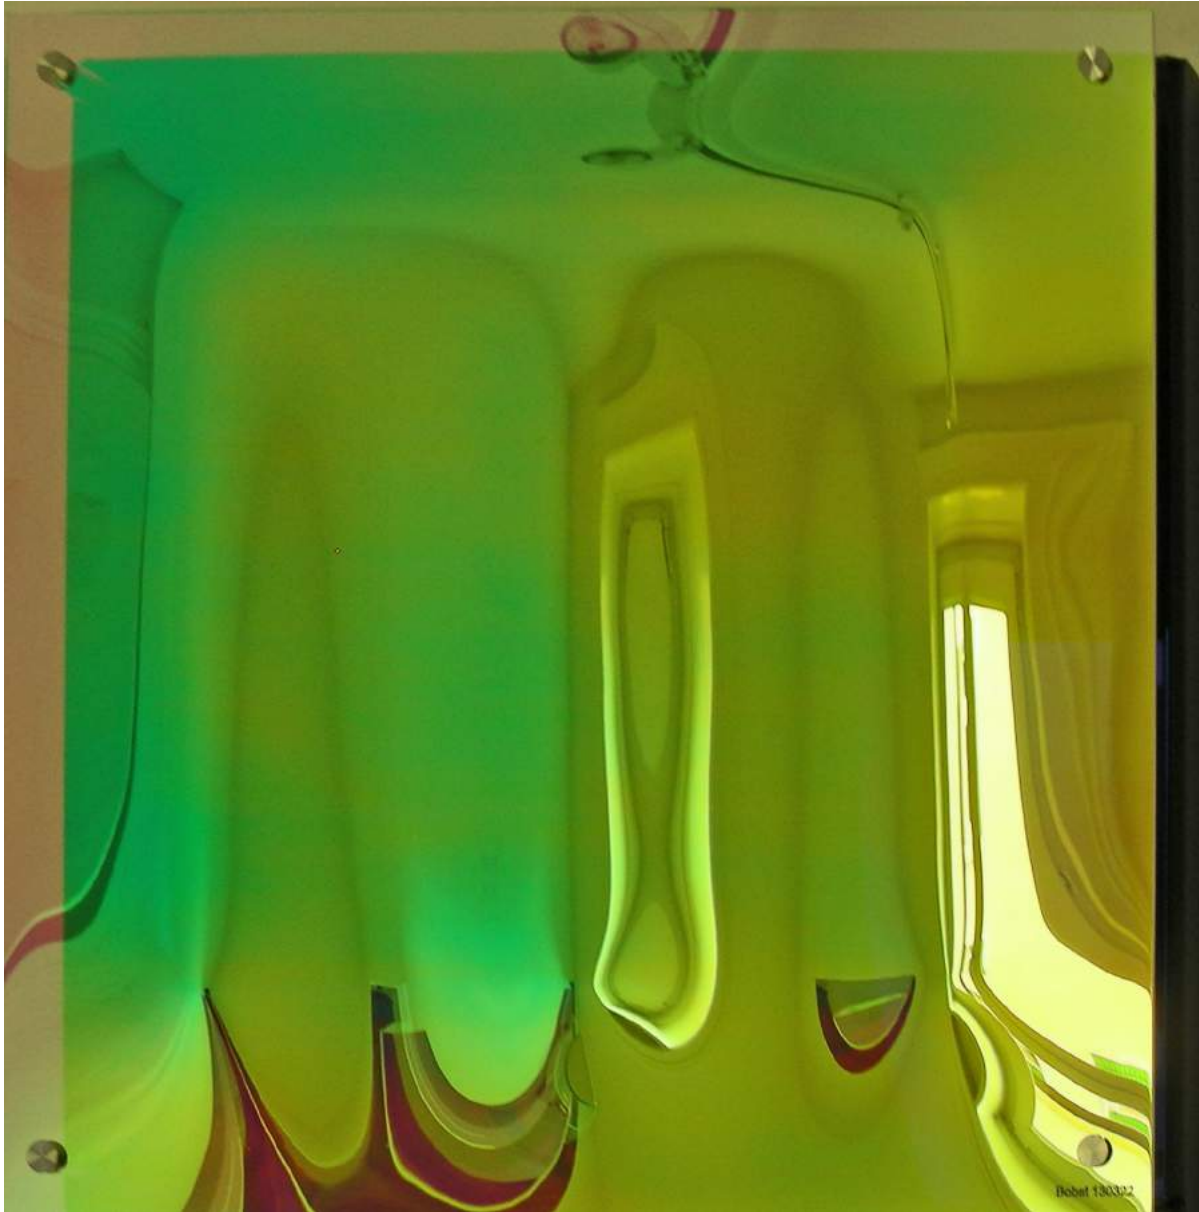

Raumobjekt 130322

(Acrylglas dichroitisch beschichtet / ca. 46 x 46 x 7 cm)