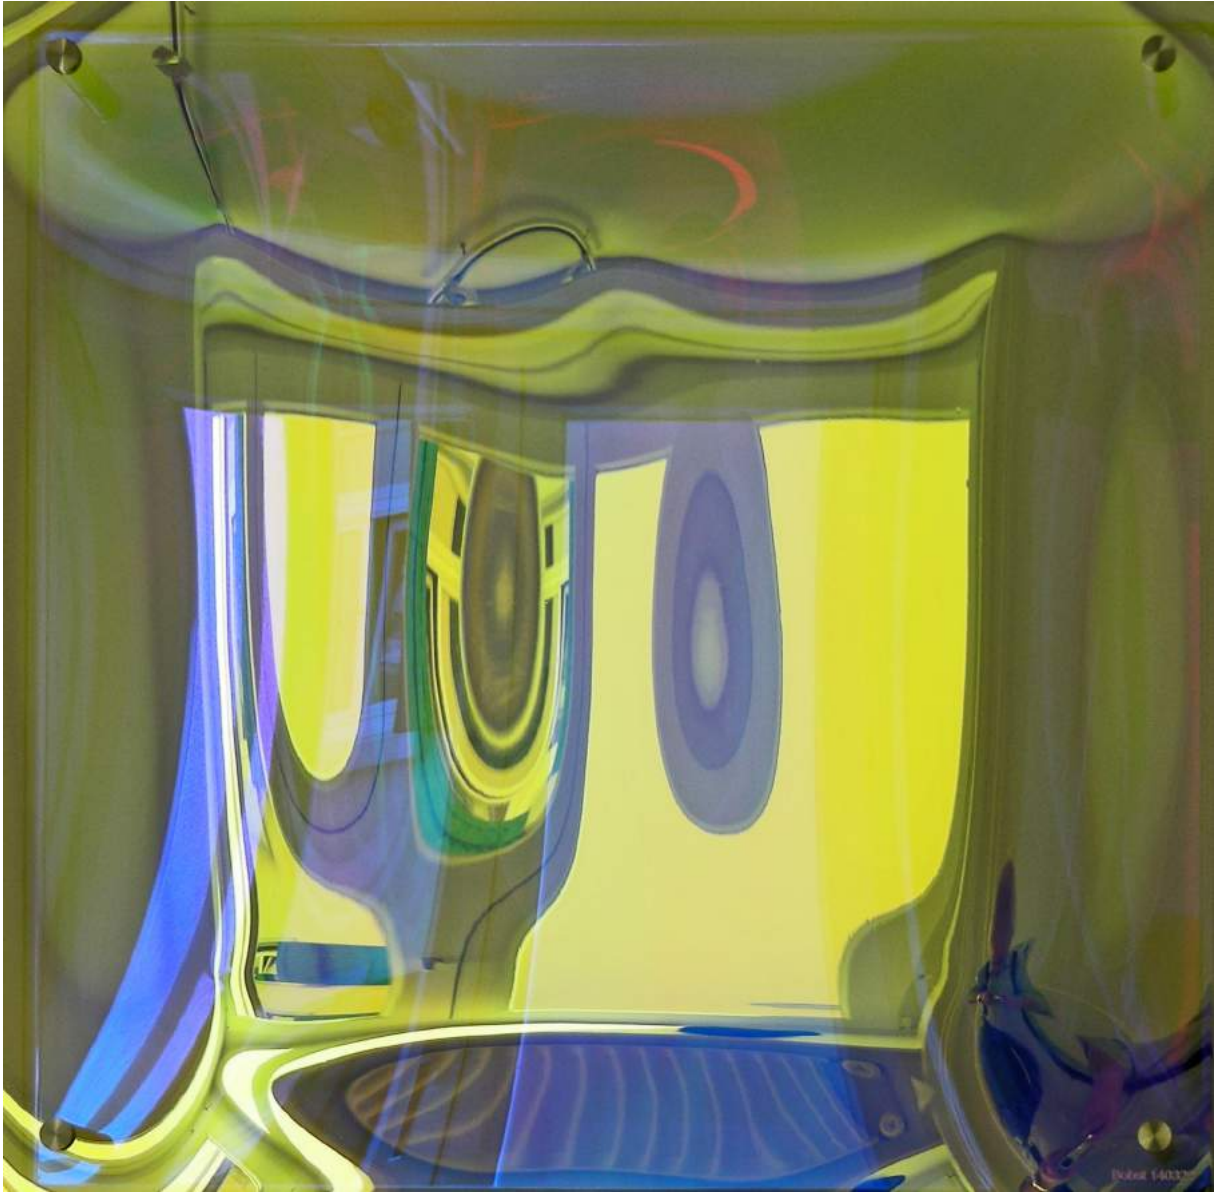

Raumobjekt 140322

(Acrylglas dichroitisch beschichtet / ca. 46 x 46 x 7 cm)