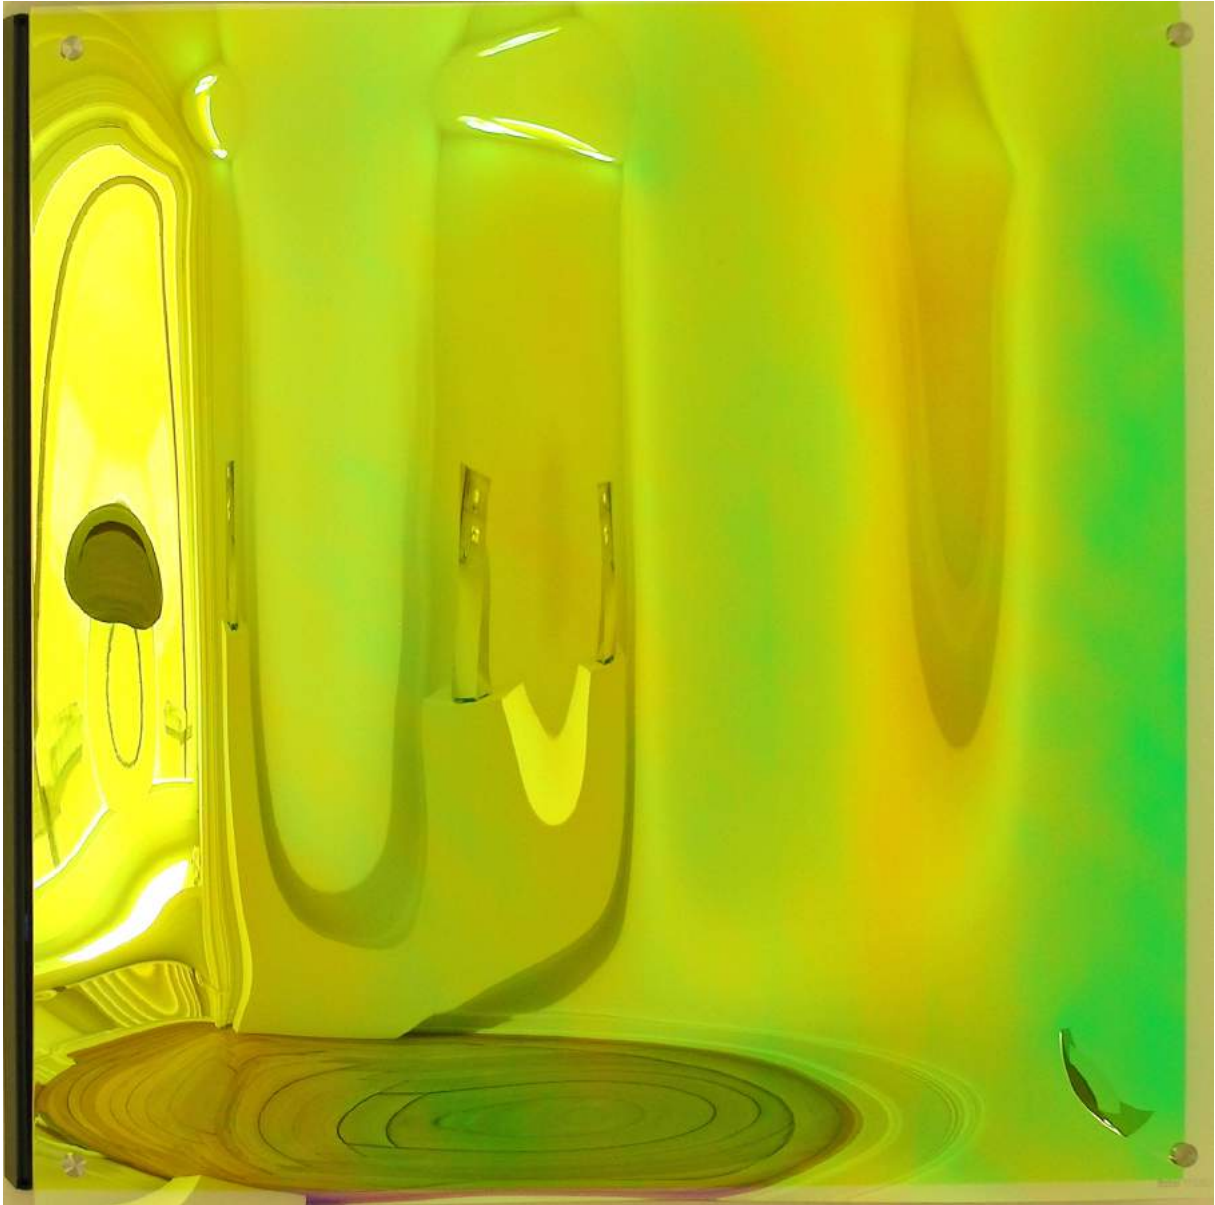

Werkverzeichnis Heinrich Bobst

Raumobjekte Acrylglas/Glas

2022

Raumobjekt 090322

(Acrylglas dichroitisch beschichtet / ca. 92 x 92 x 7 c)

Raumobjekt 090322

(Acrylglas dichroitisch beschichtet / ca. 92 x 92 x 7 c)

Raumobjekt 100322

(Acrylglas dichroitisch beschichtet / ca. 92 x 92 x 7 cm)

Raumobjekt 100322

(Acrylglas dichroitisch beschichtet / ca. 92 x 92 x 7 cm)

Raumobjekt 100322

(Acrylglas dichroitisch beschichtet / ca. 92 x 92 x 7 cm)

Raumobjekt 110322

(Acrylglas dichroitisch beschichtet / ca. 64 x 64 x 7 cm)

Raumobjekt 110322

(Acrylglas dichroitisch beschichtet / ca. 64 x 64 x 7 cm)

Raumobjekt 110322

(Acrylglas dichroitisch beschichtet / ca. 64 x 64 x 7 cm)