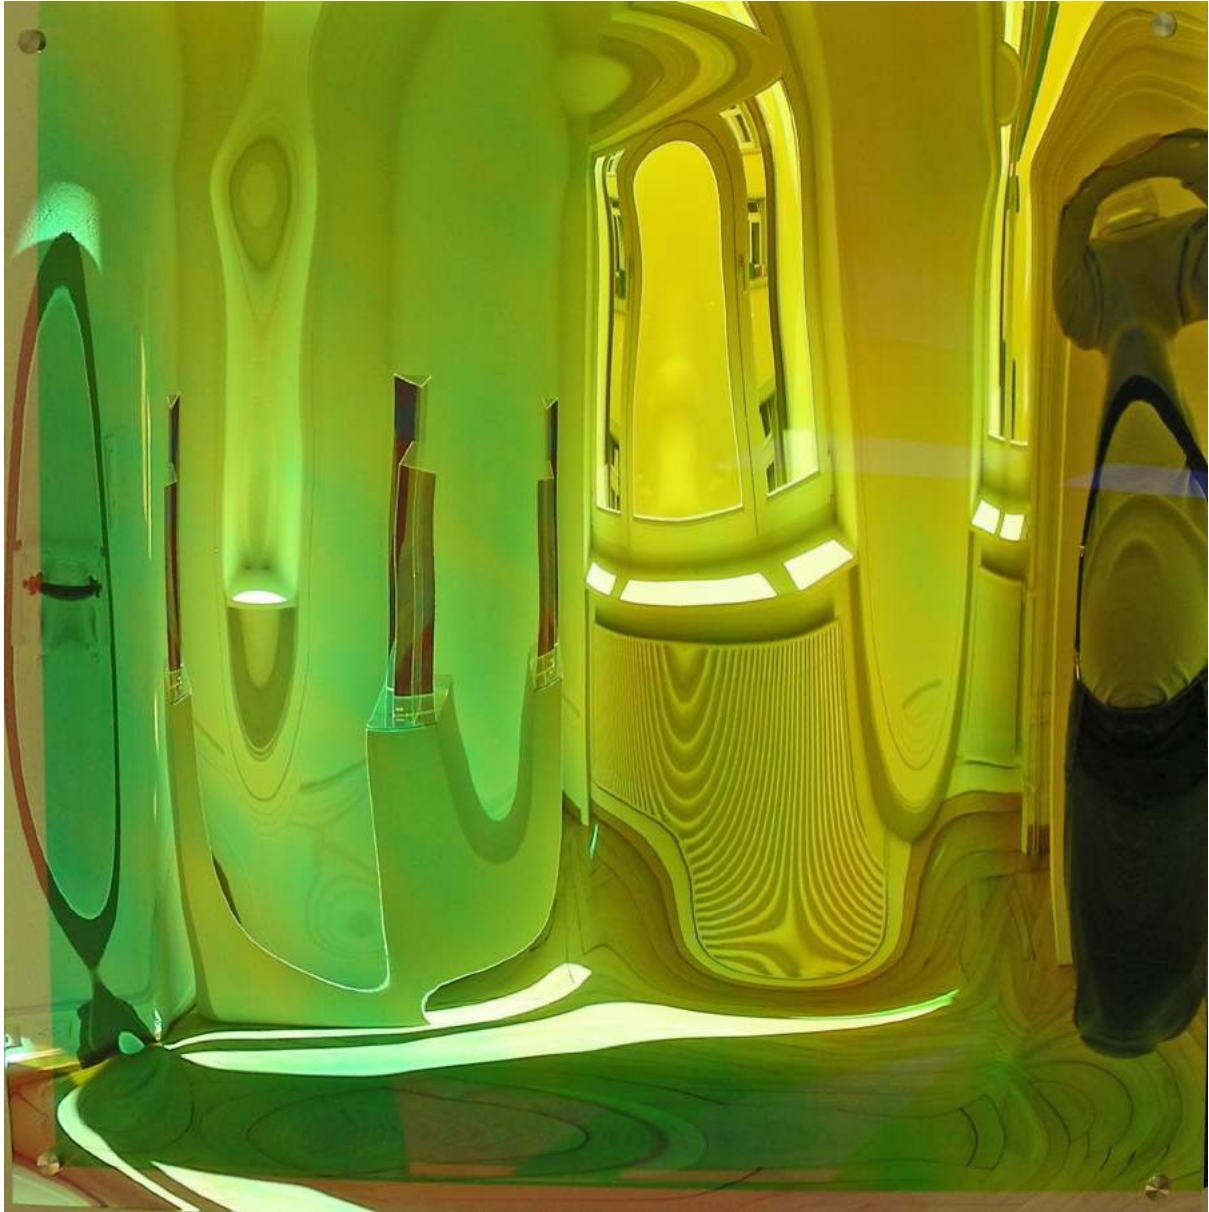

Raumobjekt 110322

(Acrylglas dichroitisch beschichtet / ca. 64 x 64 x 7 cm)